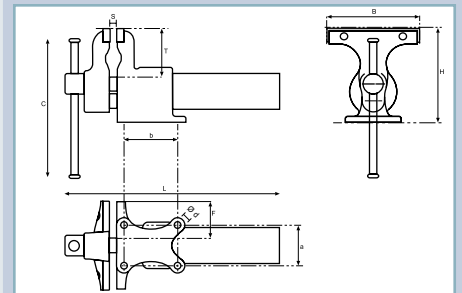

De clou is de volledig nieuwe, revolutionaire HEUER Quicklaunch snelverstel-

ling. Hierdoor kunt u de HEUER Compact bij grote verschillen in spanwijdte letterlijk in een handomdraai verstellen - van 0 naar 130 mm. in 3 seconden, zonder bediening van de zwenkel. De optische aanduiding van de spanwijdte helpt u om de juiste opening te bepalen. De paralleliteit van de bekken wordt bij het spannen niet beïnvloed door speling van de spindel, hetgeen voor een optimale snelverstelling noodzakelijk is. Een drukveer garandeert een veilige blokkering in de gewenste positie. Dit is ook audiovisueel waarneembaar.

Voor nog meer flexibiliteit zorgen de verwisselbare, omkeerbare bekken met een glad en een gekarteld spanvlak. De HEUER Compact bevat daarnaast in de voorste en de achterste spanbek een geïntegreerde pijpenklem. Hij kan

Afmetingen

B: 120,0 mm	a: 56,0 mm
L: 300,0 mm	b: 73,0 mm
H: 127,0 mm	S: 130,0 mm
C: 187,0 mm	T: 65,0 mm
Ø d: 8,5 mm	F: 50,0 mm

Snelverstelling

Van 0 naar 130 in 3 seconden

Voorinstel-scala

HEUER Quicklaunch met scala